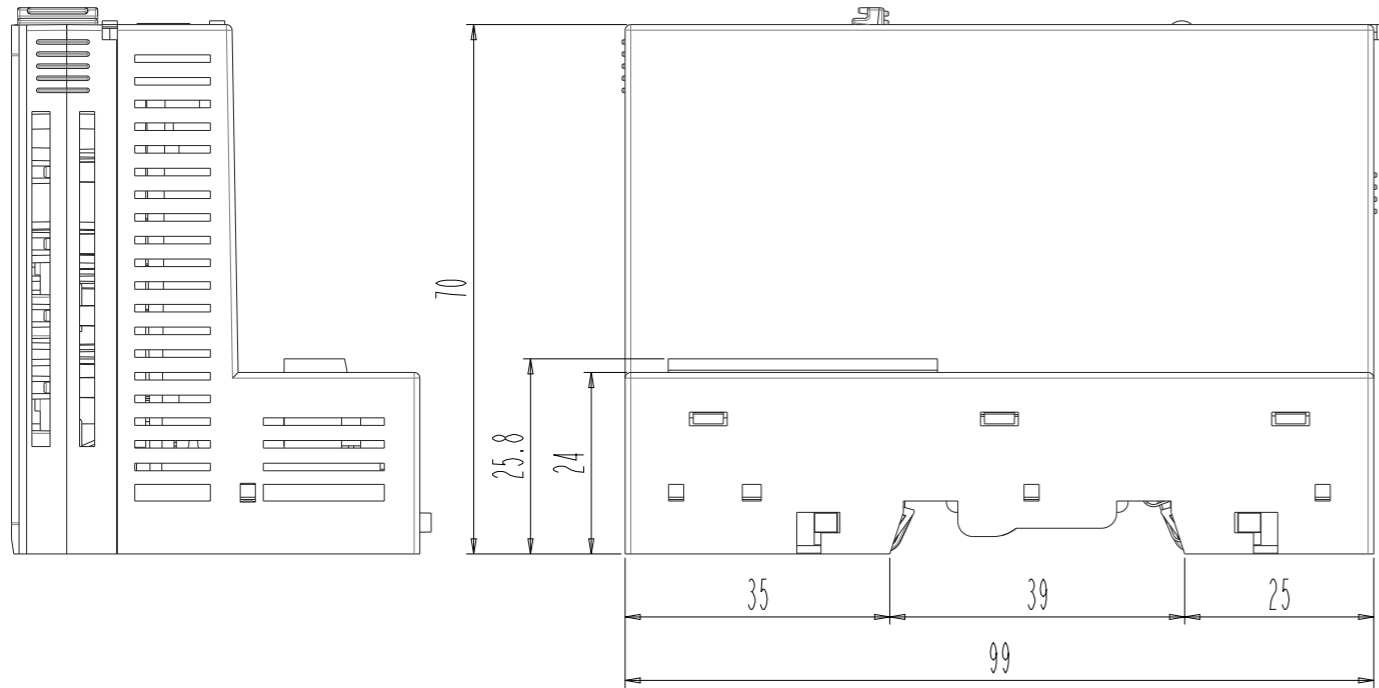

NO.	변경 사항	변경 사유	수정	심사	승인
1					
2					
3					

비율 0.750

Dimension	Precision
0 < dim < 5	± 0.05
5 < dim < 30	± 0.1
30 < dim < 100	± 0.2
100 < dim < 300	± 0.4
300 < dim	± 0.8

08	Network Adapter3 Module ASS'Y-2					01	--	--
No'	PART NAME					QT'Y	MATERIAL	COLOR
Unit	M/M	Drawer	MG SEO	DWG No	R(G)N-XXXX	TITLE	FnIO R-Series	
Remarks		Designer	PARK HJ	Scale	I			
Projection		Checker	SH CHOI	Date	2018.07.23			