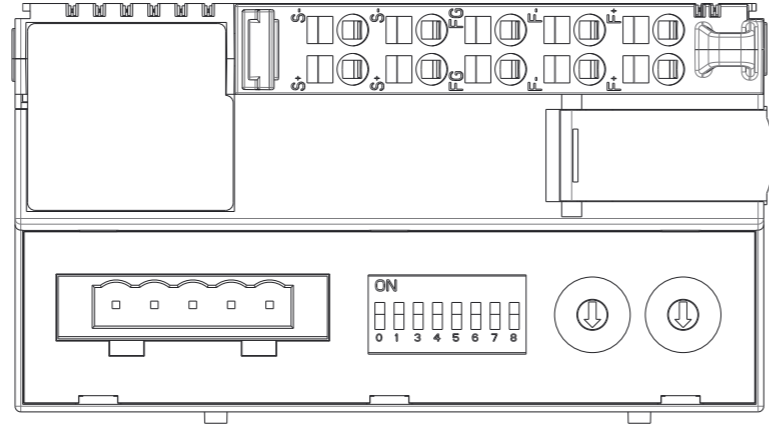

NO.	변경 사항	변경 사유	수정	심사	승인
1					
2					
3					

비율 0.750

Dimension	Precision
0 < dim < 5	± 0.05
5 < dim < 30	± 0.1
30 < dim < 100	± 0.2
100 < dim < 300	± 0.4
300 < dim	± 0.8

08	Network Adapter3 Module ASS'Y-2					01	--	--
No'	PART NAME					QT'Y	MATERIAL	COLOR
Unit	M/M	Drawer	MG SEO	DWG No	R(G)N-XXXX	TITLE	FnIO R-Series	
Remarks		Designer	PARK HJ	Scale	I			
Projection		Checker	SH CHOI	Date	2018.07.23			