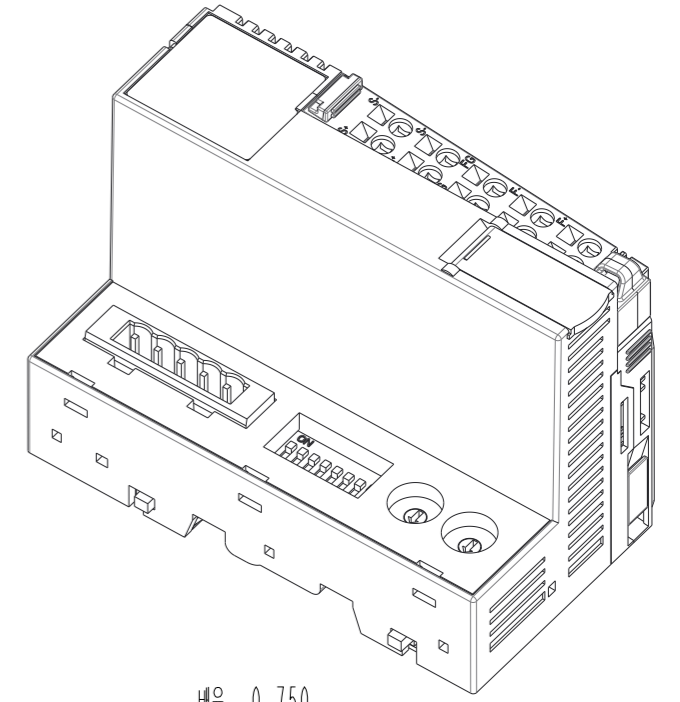

NO.	변경 사항	변경 사유	수정	심사	승인
1					
2					
3					

비율 0.750

Dimension	Precision
0 < dim < 5	± 0.05
5 < dim < 30	± 0.1
30 < dim < 100	± 0.2
100 < dim < 300	± 0.4
300 < dim	± 0.8

08	Network Adapter3 Module ASS'Y-2					01	--	--
No'	PART NAME					QT'Y	MATERIAL	COLOR
Unit	M/M	Drawer	MG SEO	DWG No	R(G)N-XXXX	TITLE	FnIO R-Series	
Remarks		Designer	PARK HJ	Scale	I			
Projection		Checker	SH CHOI	Date	2018.07.23			