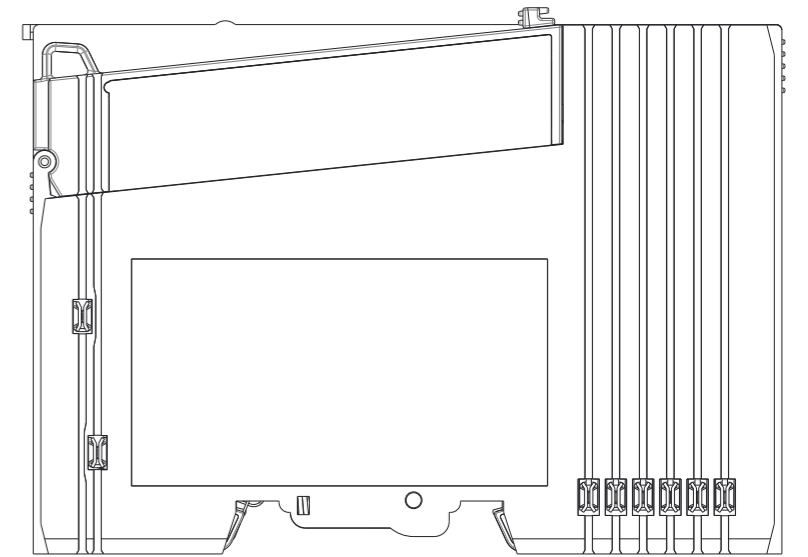

NO.	변경 사항	변경 사유	수정	심사	승인
1					
2					
3					

비율 0.750

Dimension	Precision
0 < dim < 5	± 0.05
5 < dim < 30	± 0.1
30 < dim < 100	± 0.2
100 < dim < 300	± 0.4
300 < dim	± 0.8

08	Network Adapter3 Module ASS'Y-2					01	--	--
No'	PART NAME					QT'Y	MATERIAL	COLOR
Unit	M/M	Drawer	MG SEO	DWG No	R(G)N-XXXX	TITLE	FnIO R-Series	
Remarks		Designer	PARK HJ	Scale	I			
Projection		Checker	SH CHOI	Date	2018.07.23			